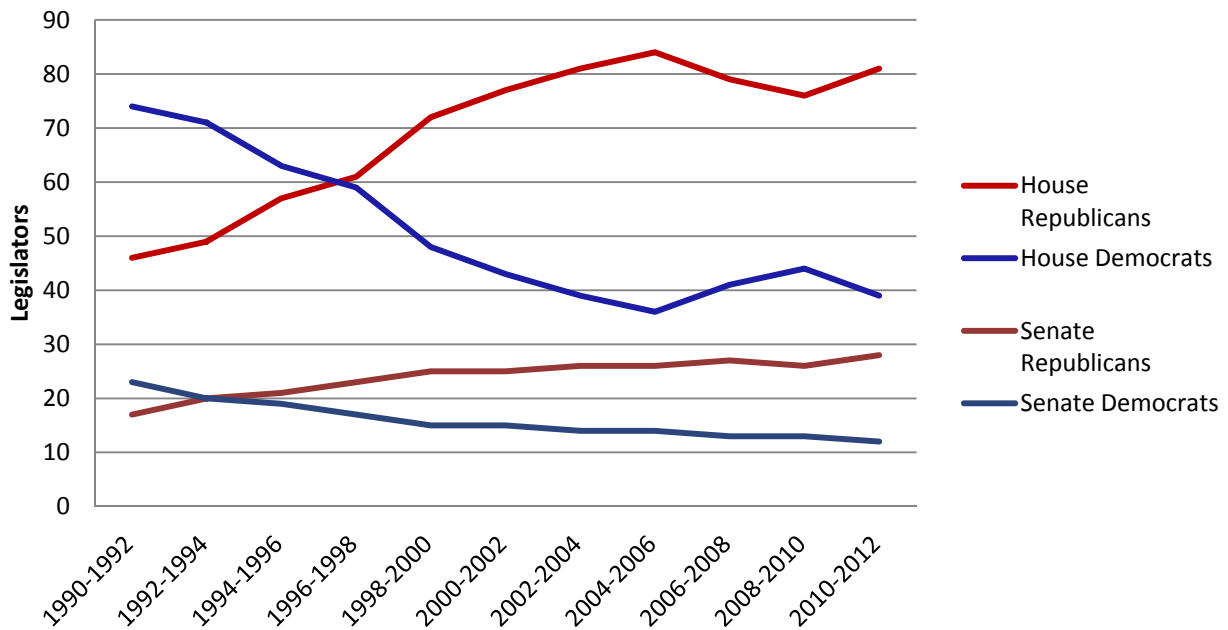

## Party Affiliation in the Florida Legislature 1990-2012

Year	House Republicans	House Democrats	Senate Republicans	Senate Democrats
1990-1992	46	74	17	23
1992-1994	49	71	20	20
1994-1996	57	63	21	19
1996-1998	61	59	23	17
1998-2000	72	48	25	15
2000-2002	77	43	25	15
2002-2004	81	39	26	14
2004-2006	84	36	26	14
2006-2008	79	41	27	13
2008-2010	76	44	26	13
2010-2012	81	39	28	12